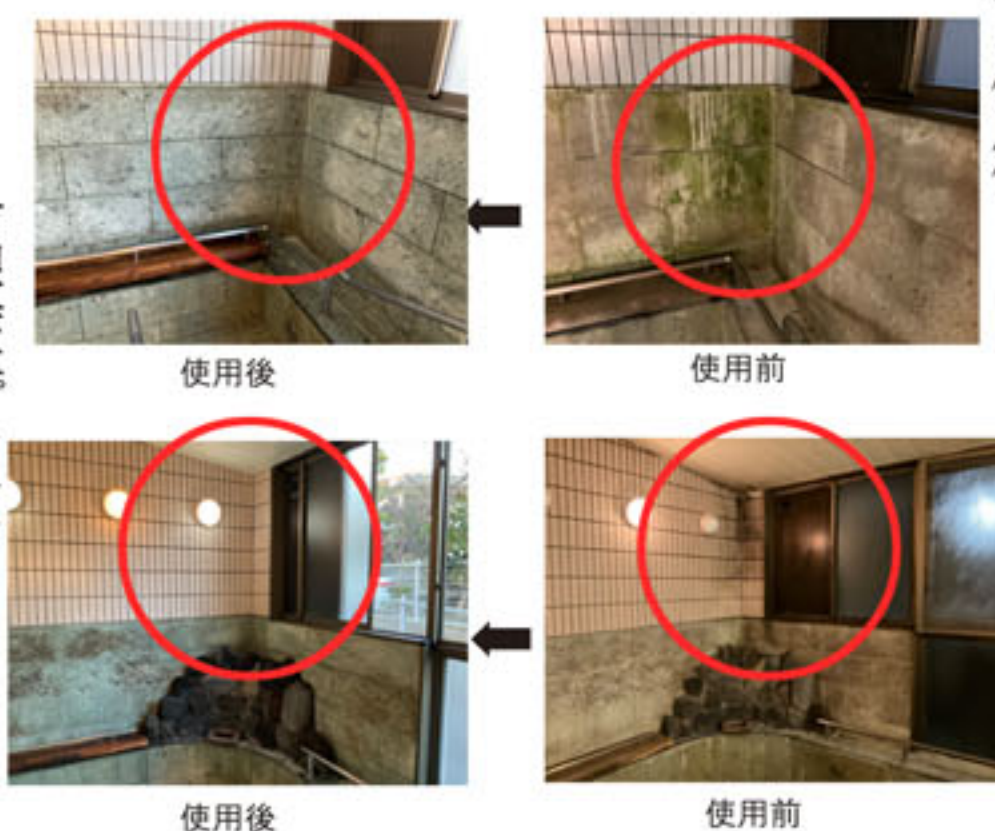

ニッチな新入社員のニッチな製品紹介

ニッチな新入社員のニッチな製品紹介

かわら版の読者の皆様、初めまして。2023年3月に大阪本社に入社しました、営業担当の大和英之と申します。3月に入社し、すぐに現場に出ているのですが、現場にて許可申請時、自社名を記入する際、前の会社に比べ、極端に文字が難しくなった事で会社が変わったのだと実感する今日この頃です。趣味は洋楽中心ですが、音楽鑑賞です。英語はしゃべれません。さて、入社半月ぐらいしか経っていない新

入社員に対し、かわら版での商品紹介とい

う指令がくだりました。なんとという暴挙。しかし私はベテランサラリーマンです、お応えしましょうその声に！日常ではあまりお目にかかりませんが、ここぞというときにお役に立つ、ニッチではあります。性能が高い製品をご紹介させて頂きます。年間、何回こういうお悩みのお問い合わせを頂いておりますでしょうか？

年によっては片手ぐらい？というご相談の中に、「錆で困っている」というご相談がございます。もちろん、鉄さび落としの洗剤はそれまでも存在しておりますが、容量が多い事や（1リットルが12本入りのケース買い等）特殊洗剤の為、単価が高額で、どうしてもご購入につながる事が多くありませんでした。

そこで、2022年に株万立より発売されました『白馬 サビトリ』のご紹介です。